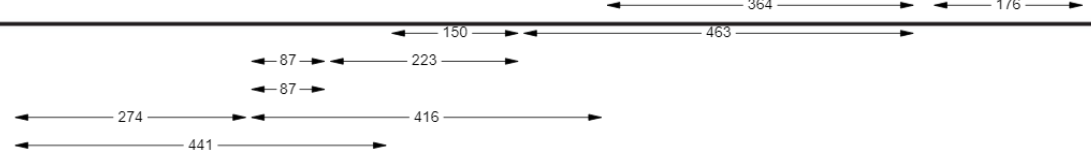

LEGENDA

- = kast
- = meterkast
- = deur
- = entree deur
- = keukenblok
- = wastafel / fontein
- = toilet
- = douche
- = bad
- = opstelplaats kooktoestel
- = opstelplaats koelkast
- = opstelplaats wasmachine
- = opstelplaats wasdroger
- = cv ketel
- = boiler
- = mechanische ventilatie